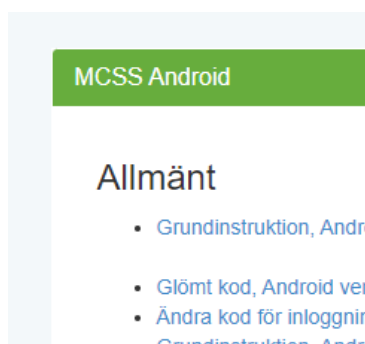

## Så når du MCSS guider i Admin.

Nedan följer en kort steg för steg instruktion för hur man kommer till de guider som erbjuds i MCSS. Guiderna innehåller alla tänkbar information, allt från inloggning/glömt lösenord till hela filmer för hur du signerar HSL-insatser i appen.

1. Logga in i MCSS Admin gränssnitt - Tryck på ikonen Hjälp som finns till vänster om ditt namn:

2. Tryck sedan på den blå länk som heter MCSS guider

3. Scrolla sedan ner till de avsnitt som faller in bäst för den guiden du behöver. Söker du guide för appen är det viktigt att du scrollar ner och söker för rubriken MCSS Android